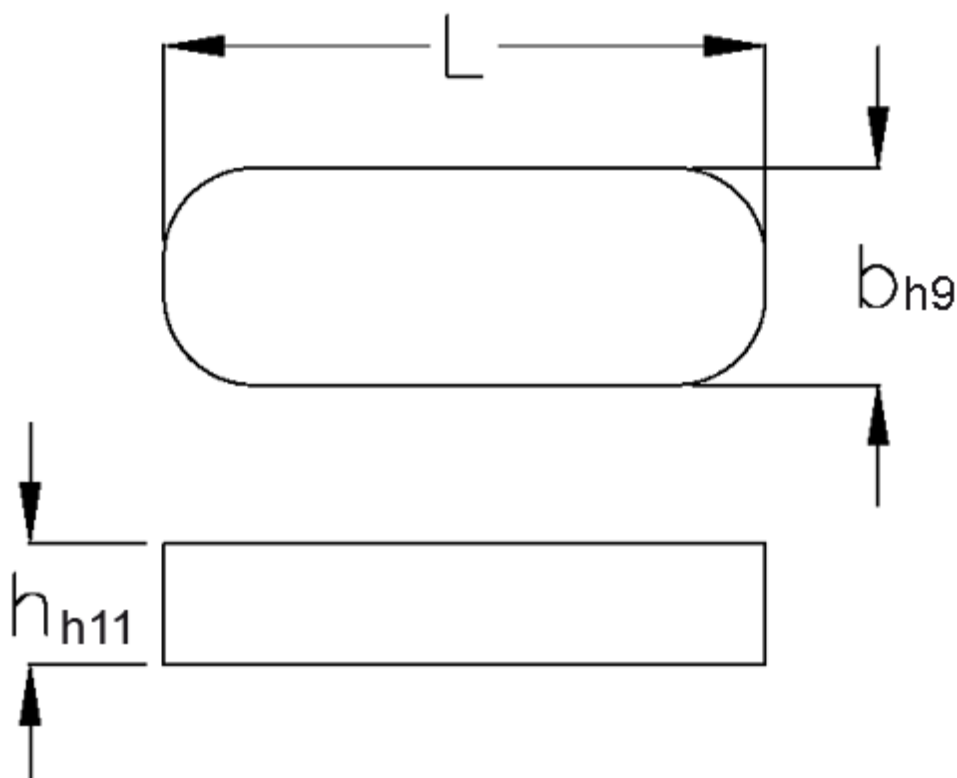

Varenummer: 09051811150  
Beskrivelse: KLEE Pasfedre A 18x11x150 DIN 6885

## Mål

b	= 18
h	= 11
L	= 150.0
Tolerance b	= 0.043
Tolerance h	= 0.110
Tolerance L	= -0,5